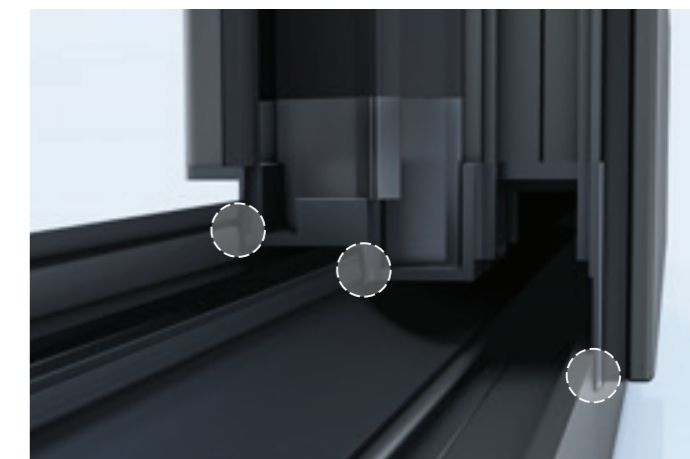

TOTAL SEALING SYSTEM

1 ΑΡΙΣΤΗ ΣΤΕΓΑΝΩΣΗ 3 ΕΠΙΠΕΔΩΝ

Για να πετύχουμε τη βέλτιστη στεγάνωση 3 επιπέδων χρησιμοποιούμε ειδικά σχεδιασμένα ελαστικά EPDM.

2 ΠΕΡΙΜΕΤΡΙΚΑ ΚΑΝΑΛΙΑ ΑΠΟΡΡΟΗΣ

Όλα τα προφίλ του συστήματος φέρουν περιμετρικά κανάλια απορροής, τα οποία αποτρέπουν την εισροή νερού στο εσωτερικό τμήμα του κουφώματος.