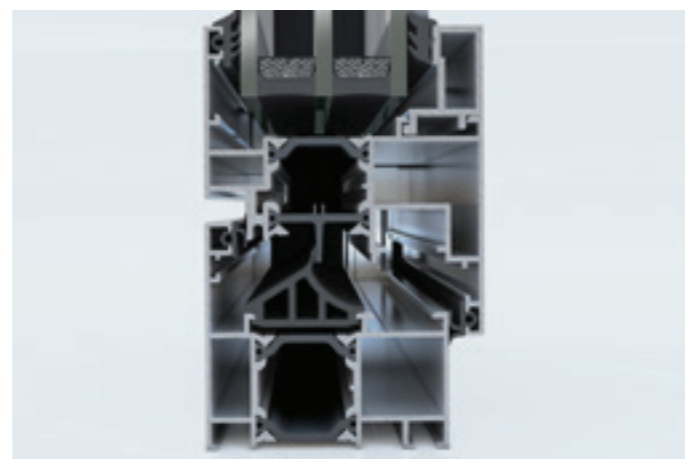

The ENERGY LEVELS

Διαφορετικές κλιματολογικές συνθήκες απαιτούν διαφορετική διαχείριση και λύσεις ειδικά σχεδιασμένες για να τις αντιμετωπίσουν.

Το προϊόν αυτό διατίθεται σε τέσσερα επίπεδα ενεργειακής απόδοσης, ώστε να δίνετε την ιδανική απάντηση σε κάθε απαίτηση.

LEVEL 1 | Uf: ≥ 2.3 W/m²K

BASIC