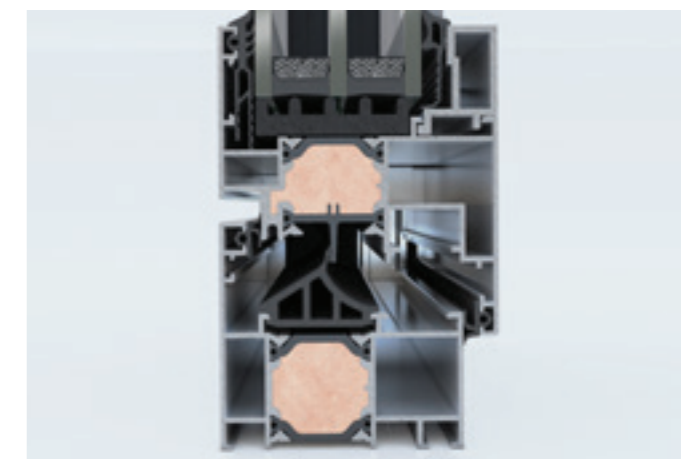

LEVEL 1 | Uf: ≥ 2.3 W/m²K

BASIC

LEVEL 2 | Uf: ≥ 2.0 W/m²K

ELVIAL I² _ ΚΑΙΝΟΤΟΜΟΣ ΤΕΧΝΟΛΟΓΙΑ ΜΟΝΩΣΗΣ

LEVEL 3 | Uf: ≥ 1.9 W/m²K

ELVIAL I² _ ΚΑΙΝΟΤΟΜΟΣ ΤΕΧΝΟΛΟΓΙΑ ΜΟΝΩΣΗΣ
ΑΦΡΩΔΕΣ ΘΕΡΜΟΜΟΝΩΤΙΚΟ ΠΡΟΦΙΛ
ΕΛΑΣΤΙΚΑ ΜΕ ΠΤΕΡΥΓΙΑ