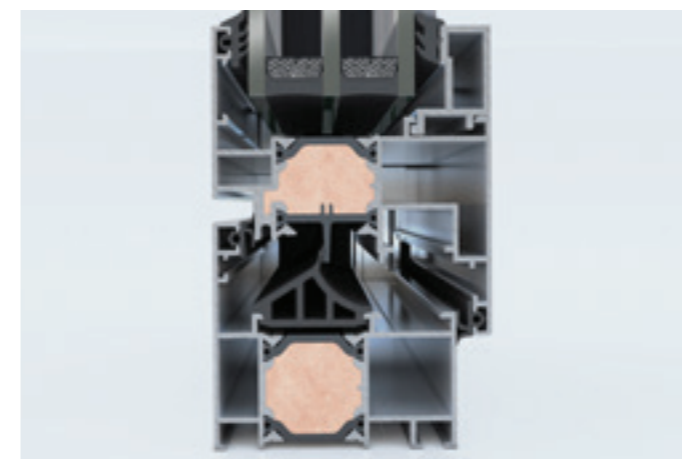

LEVEL 2 | Uf: ≥ 2.0 W/m²K

ELVIAL I² _ ΚΑΙΝΟΤΟΜΟΣ ΤΕΧΝΟΛΟΓΙΑ ΜΟΝΩΣΗΣ