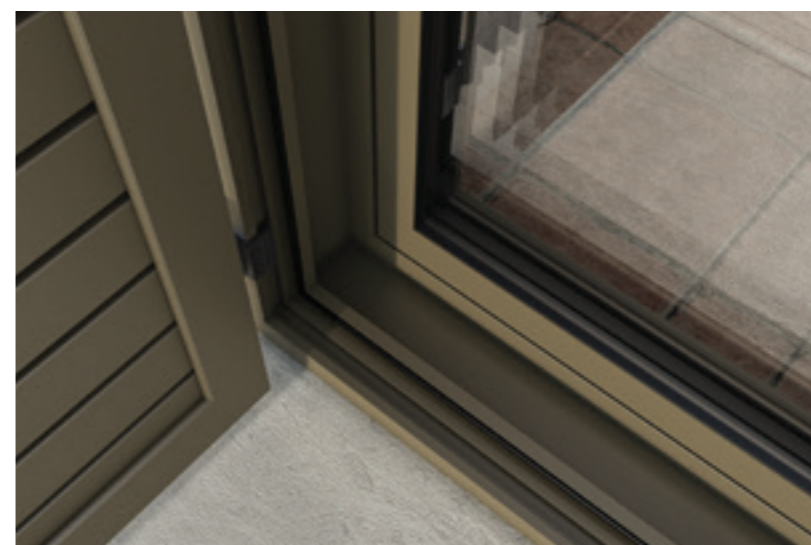

ΔΕΜΕΝΑ ΜΕ ΤΗΝ ΑΙΣΘΗΤΙΚΗ

Ένα μάθημα στην ποιότητα κατασκευής.

Η υάλωση και το προφίλ σκίασης είναι τοποθετημένα στο ίδιο πλαίσιο. Ο όγκος της κατασκευής ελαχιστοποιείται, ενώ η οπτική εντύπωση αναβαθμίζεται και η αντοχή του συστήματος παραμένει ακέραιη.

Το αποτέλεσμα είναι μια λύση της οποίας τη λειτουργία θα απολαμβάνετε για πολλά πολλά χρόνια.