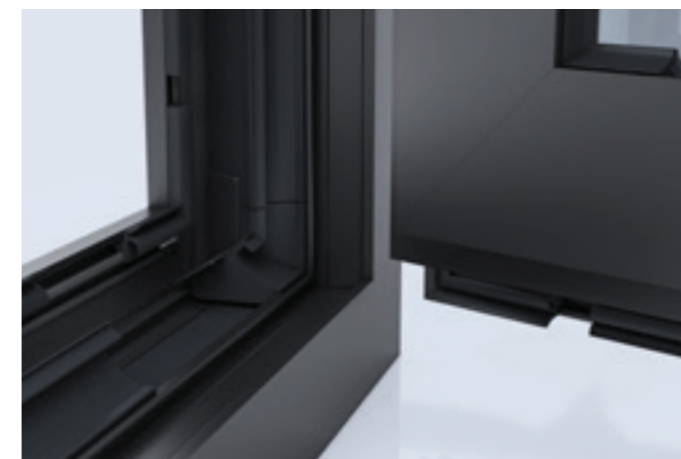

ΓΩΝΙΕΣ EPDM

Ειδικά βουλκανισμένες γωνίες εξασφαλίζουν τη μέγιστη στεγάνωση στις γωνίες του παραθύρου, ακόμη και σε ακραίες καιρικές συνθήκες.