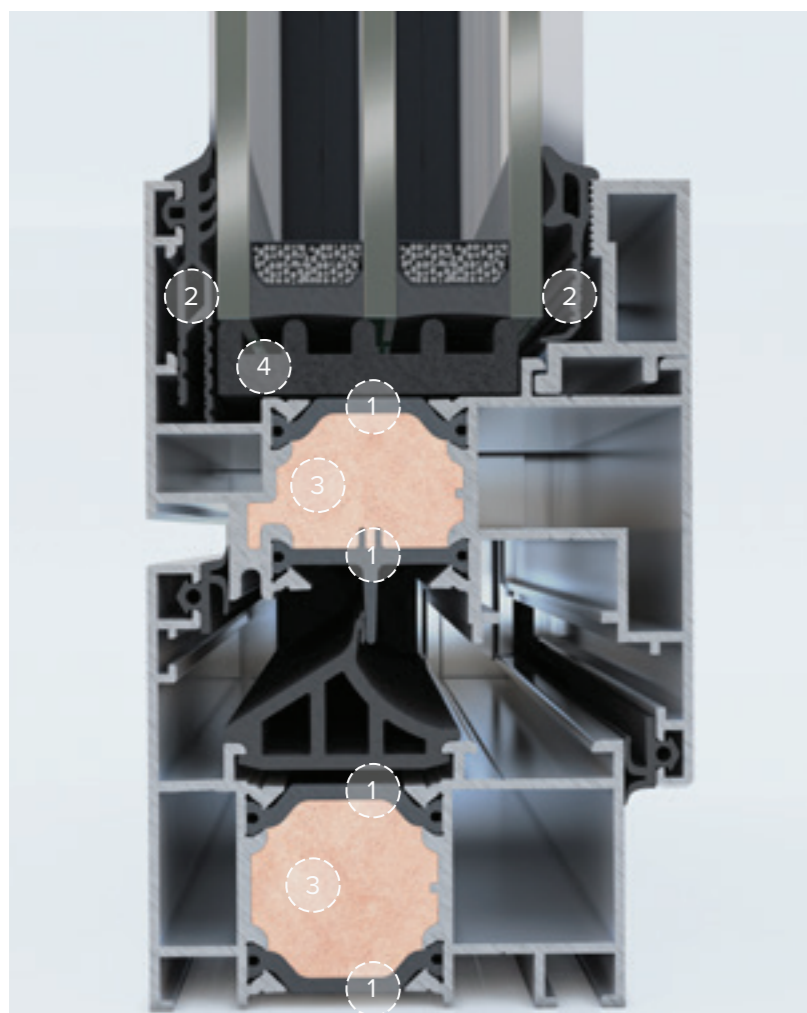

ΥΨΗΛΗ ΘΕΡΜΟΜΟΝΩΣΗ

1 ΜΟΝΩΤΙΚΕΣ ΡΑΒΔΟΙ 24MM

Σε όλα τα προφίλ του συστήματος εφαρμόζονται μονωτικές ράβδοι πλάτους 24mm, προσφέροντας θερμομόνωση και θαλπωρή στο εσωκλίμα του χώρου σας.

2 ΕΛΑΣΤΙΚΑ ΥΑΛΩΣΗΣ ΜΕ ΠΤΕΡΥΓΙΑ