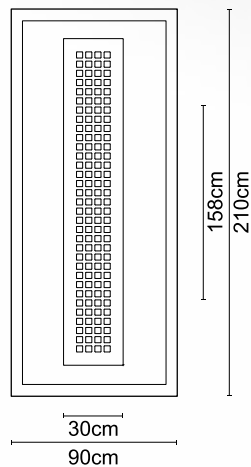

CODE

7200 INOX