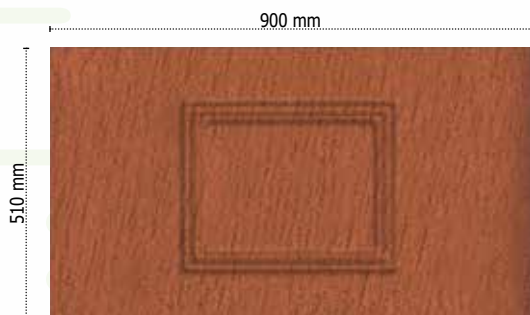

**A 006**

Διαστάσεις κορνίζας:  
185 x 405 mm

CODE

**A 01**

Διαστάσεις κορνίζας:  
550 x 390 mm

CODE

**A 07**

Διαστάσεις κορνίζας:  
285 x 285 mm