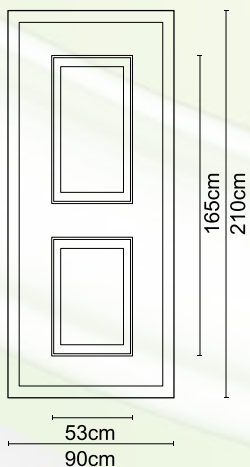

**A290**

**PA290**

**CODE** **A291 A8**

**PA291 A8**

**CODE** **A291 IRON A11**

**CODE** **A291 B1**

**CODE** **A291 IRON A3**

CODE **A10**

**A 006**

Διαστάσεις κορνίζας:  
185 x 405 mm

CODE

**A 01**

Διαστάσεις κορνίζας:  
550 x 390 mm

CODE

**A 07**

Διαστάσεις κορνίζας:  
285 x 285 mm