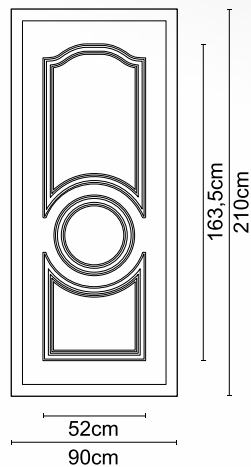

CODE **A251 IRON A11**