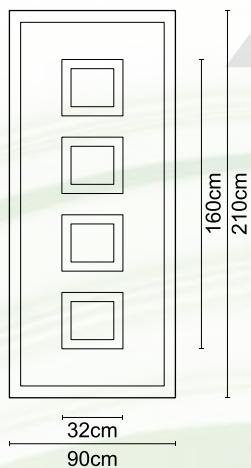

CODE A7460 INOX