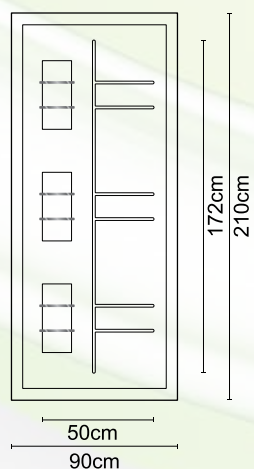

A7470 INOX XK

A7473 INOX XK