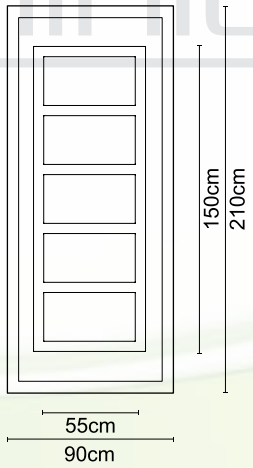

A7310 INOX

**A7313 INOX AMMOBOLH
(SAND BLAST)**