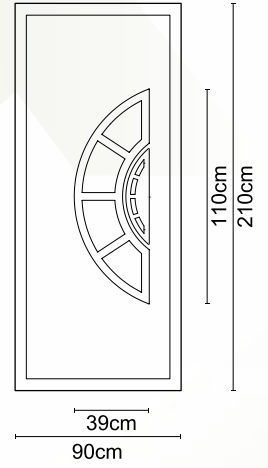

CODE **A7242 INOX B1**