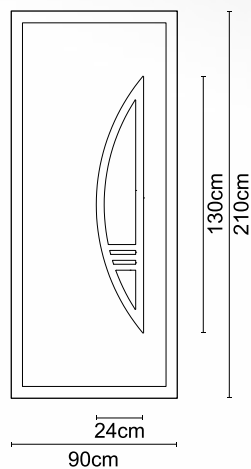

CODE **A7271 INOX**