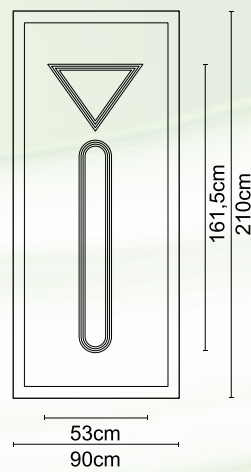

**CODE A31 IRON A10**

**CODE A30**

**CODE A31 G**

**CODE A31 IRON A11**

CODE **A41**

CODE **A40**

CODE **A42**

CODE

**A 006**

Διαστάσεις κορνίζας:  
185 x 405 mm

CODE

**A 01**

Διαστάσεις κορνίζας:  
550 x 390 mm

CODE

**A 07**

Διαστάσεις κορνίζας:  
285 x 285 mm