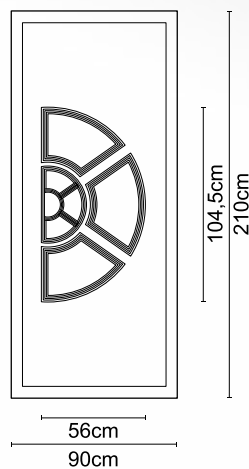

 CODE **A150**

 CODE **A154 AMMOBOLH (SAND BLAST)**

 CODE **A158 AMMOBOLH (SAND BLAST)**

**CODE A163 ΔΕΛΤΑ MAT (DELTA MAT)**

**CODE A160**

**CODE A163 ΑΜΜΟΒΟΛΗ (SAND BLAST)**

 CODE **A170**

 CODE **A171 A1**

**A 006**

Διαστάσεις κορνίζας:  
185 x 405 mm

CODE

**A 01**

Διαστάσεις κορνίζας:  
550 x 390 mm

CODE

**A 07**

Διαστάσεις κορνίζας:  
285 x 285 mm

CODE

**A 05**

Διαστάσεις κορνίζας:  
405 x 325 mm

CODE

**A 004**

Διαστάσεις κορνίζας:  
245 x 505 mm

CODE

**A 008**