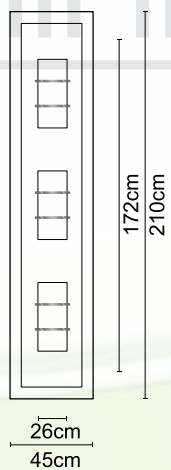

A7470 INOX XK

A7473 INOX XK