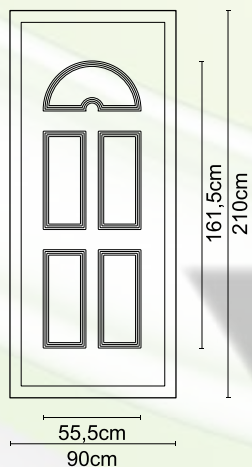

A13 IRON A11

PA13 IRON A11