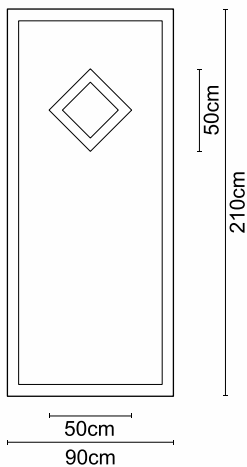

inox

CODE A7250 INOX

CODE A7251 INOX AMMOΒΟΛΗ (SAND BLAST)