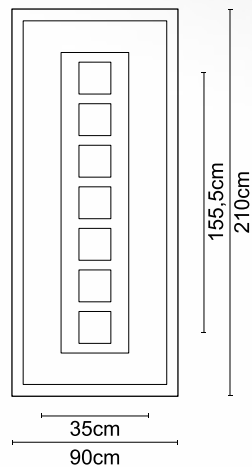

CODE

**A7357 INOX AMMOΒΟΛΗ
(SAND BLAST)**