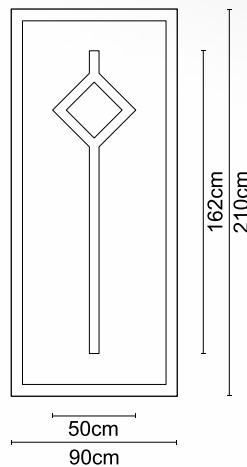

inox

CODE A7250 INOX

CODE A7251 INOX AMMOΒΟΛΗ (SAND BLAST)