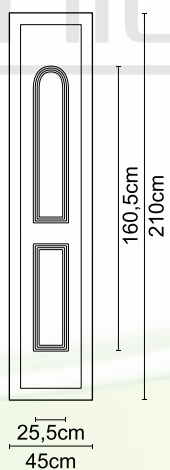

**A22 B2**

\* Με δυνατότητα επιλογής A24 με τέσσερα τζάμια στα καίτνια

CODE **A22 A3**

CODE **A22 A1**

CODE **A22 B1**

CODE **A22 A2**

**PA22 A2**

CODE **A22 IRON A11**

**A 006**

Διαστάσεις κορνίζας:  
185 x 405 mm

CODE

**A 01**

Διαστάσεις κορνίζας:  
550 x 390 mm

CODE

**A 07**

Διαστάσεις κορνίζας:  
285 x 285 mm