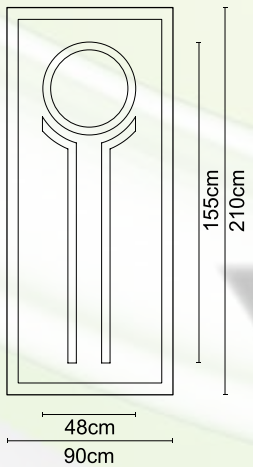

A7310 INOX

**A7313 INOX AMMOBOLH
(SAND BLAST)**