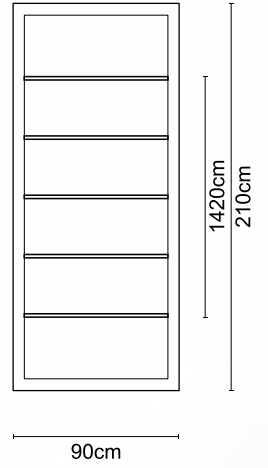

CODE **A000**

CODE **A001**

Απόσταση γραμμών-Line Distance 13cm

210cm

90cm

Απόσταση γραμμών-Line Distance 17,3cm

210cm

90cm

CODE **A450**

CODE **A450 INOX**

CODE **A420**

CODE **A420 INOX**

CODE

**A 003**

Διαστάσεις κορνίζας:  
405 x 505 mm

CODE

**A 006**

Διαστάσεις κορνίζας:  
185 x 405 mm

CODE

**A 01**

Διαστάσεις κορνίζας:  
550 x 390 mm

CODE

**A 07**

Διαστάσεις κορνίζας:  
285 x 285 mm

CODE

**A 05**

Διαστάσεις κορνίζας:  
405 x 325 mm

CODE

**A 004**

Διαστάσεις κορνίζας:  
245 x 505 mm

CODE

**A 008**