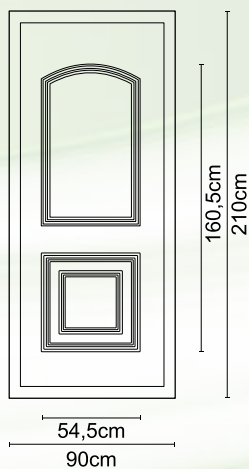

CODE **A81 G**

 CODE **A81 A1**

 CODE **A81 IRON A11**

 CODE **A81 B1**

CODE **A90-A0**

CODE **A90-A01**

CODE **A90**

CODE **A91 A3**

**A 006**

Διαστάσεις κορνίζας:  
185 x 405 mm

CODE

**A 01**

Διαστάσεις κορνίζας:  
550 x 390 mm

CODE

**A 07**

Διαστάσεις κορνίζας:  
285 x 285 mm

CODE

**A 05**

Διαστάσεις κορνίζας:  
405 x 325 mm

CODE

**A 004**

Διαστάσεις κορνίζας:  
245 x 505 mm

CODE

**A 008**