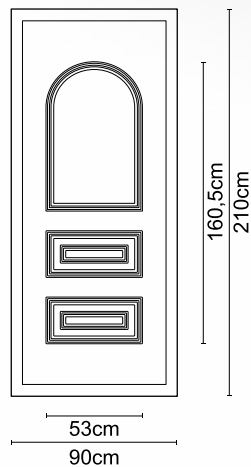

CODE **A271 A1**