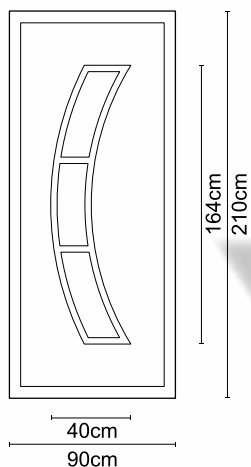

CODE A7460 INOX