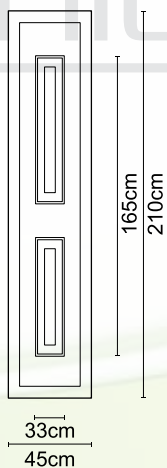

**A290**

**PA290**

**CODE** **A291 A8**

**PA291 A8**

**CODE** **A291 IRON A11**

**CODE** **A291 B1**

**CODE** **A291 IRON A3**

CODE **A10**

**A 006**

Διαστάσεις κορνίζας:  
185 x 405 mm

CODE

**A 01**

Διαστάσεις κορνίζας:  
550 x 390 mm

CODE

**A 07**

Διαστάσεις κορνίζας:  
285 x 285 mm