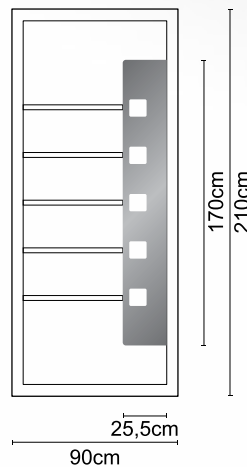

**A 006**

Διαστάσεις κορνίζας:  
185 x 405 mm

CODE

**A 01**

Διαστάσεις κορνίζας:  
550 x 390 mm

CODE

**A 07**

Διαστάσεις κορνίζας:  
285 x 285 mm

CODE

**A 05**

Διαστάσεις κορνίζας:  
405 x 325 mm

CODE

**A 004**

Διαστάσεις κορνίζας:  
245 x 505 mm

CODE

**A 008**

**A7520 INOX**

CODE

**A7525 INOX ΑΜΜΟΒΟΛΗ  
(SAND BLAST)**

Διάσταση τζαμιού/Glass Dim.: 30 x 5 cm