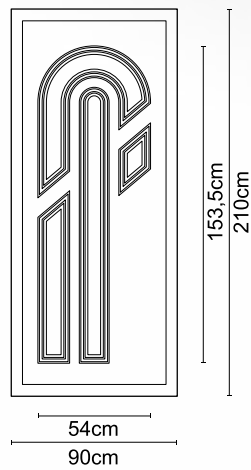

CODE **A81 G**

 CODE **A81 A1**

 CODE **A81 IRON A11**

 CODE **A81 B1**

CODE **A90-A0**

CODE **A90-A01**

CODE **A90**

CODE **A91 A3**

**A 006**

Διαστάσεις κορνίζας:  
185 x 405 mm

CODE

**A 01**

Διαστάσεις κορνίζας:  
550 x 390 mm

CODE

**A 07**

Διαστάσεις κορνίζας:  
285 x 285 mm

CODE

**A 05**

Διαστάσεις κορνίζας:  
405 x 325 mm

CODE

**A 004**

Διαστάσεις κορνίζας:  
245 x 505 mm

CODE

**A 008**

Διαστάσεις κορνίζας:  
185 x 245 mm

CODE

**A 02**

Διαστάσεις κορνίζας:  
550 x 390 mm

CODE

**ΕΠΙΠΕΔΑ-FLAT 24mm**