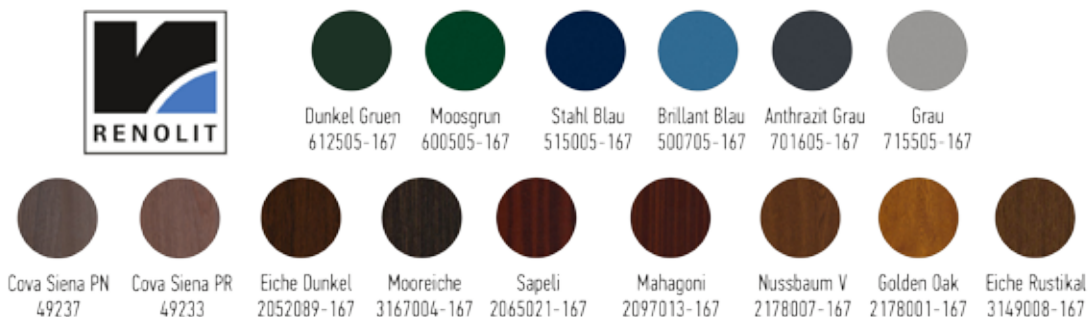

PROPERTIES

1. Minimum contraction - expansion
2. Humidity resistant
3. Shock resistant
4. High temperature resistant