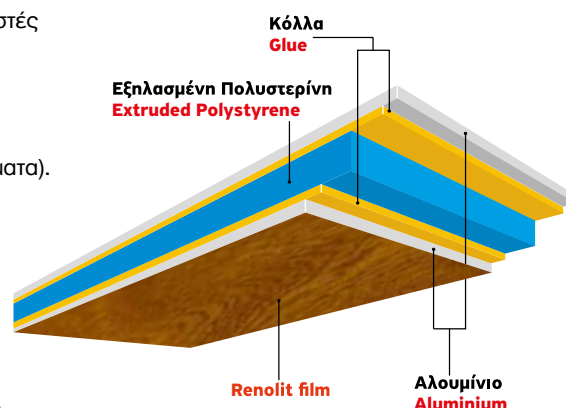

Ένα πρωτοποριακό προϊόν με εξαιρετικά χαρακτηριστικά, για τους κατασκευαστές συνθετικών κουφωμάτων.

Πρόκειται για πάνελ αλουμινίου με εξωτερική επικάλυψη φιλμ Renolit, όμοια με αυτή των χρωματιστών κουφωμάτων PVC.

Προσφέρουν υψηλή αντοχή σε εξωτερικές συνθήκες αποφεύγοντας έτσι τα συνηθισμένα προβλήματα των συνθετικών πάνελ (σκασίματα, φουσκώματα).

Είναι διαθέσιμα σε 18 αποχρώσεις Renolit και δεκάδες σχέδια καλύπτοντας κάθε αισθητική απαίτηση.

An innovative product with exceptional features for all the plastic profile constructors.

Aluminium panel featuring the world renowned RENOLIT Wood Decor Films as seen on Wood Decor PVC profiles. Supreme resistance to the elements, free from all the common problems of the plastic panels like cracks and puffs.

Available in 18 colors and dozens of patterns to satisfy your needs.