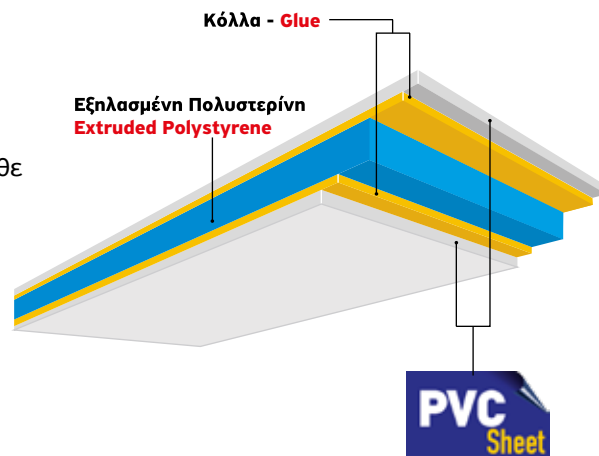

PVC Panels

Πάνελ με φύλλα PVC, πάχους 1,3 mm.
Με πλήρωση εξηλασμένης πολυστερίνης για υψηλή θερμομόνωση.
Εύκολο στην επεξεργασία, ιδανικό για κατασκευές κάθε τύπου πόρτας.

1,3 mm thick PVC plastic panel.
XPS core, for optimal thermal insulation.
Easily adaptable, whatever your structure.