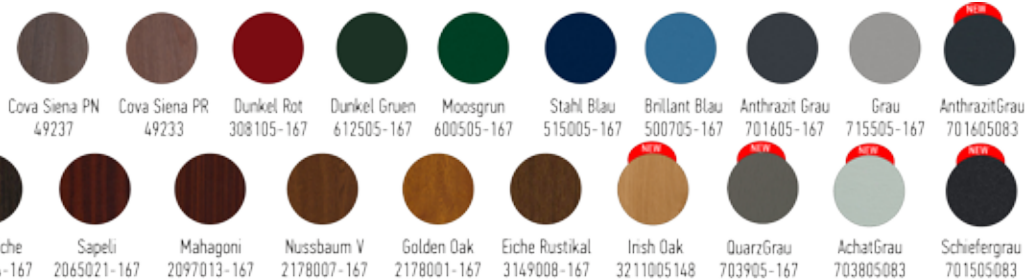

Ένα πρωτοποριακό προϊόν με εξαιρετικά χαρακτηριστικά, για τους κατασκευαστές συνθετικών κουφωμάτων.

Πρόκειται για πάνελ αλουμινίου με εξωτερική επικάλυψη φιλμ Renolit, όμοια με αυτή των χρωματιστών κουφωμάτων PVC.

Προσφέρουν υψηλή αντοχή σε εξωτερικές συνθήκες αποφεύγοντας έτσι τα συνηθισμένα προβλήματα των συνθετικών πάνελ (σκασίματα, φουσκώματα).

Είναι διαθέσιμα σε 18 αποχρώσεις Renolit και δεκάδες σχέδια καλύπτοντας κάθε αισθητική απαίτηση.

An innovative product with exceptional features for all the plastic profile constructors.

Aluminium panel featuring the world renowned RENOLIT Wood Decor Films as seen on Wood Decor PVC profiles. Supreme resistance to the elements, free from all the common problems of the plastic panels like cracks and puffs.

Available in 18 colors and dozens of patterns to satisfy your needs.