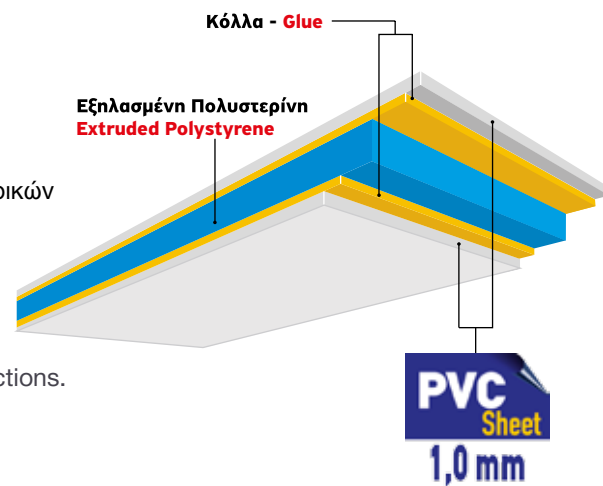

Economy Panels

Πάνελ με φύλλα PVC, πάχους 1,0 mm.
Με πλήρωση εξηλασμένης πολυστερίνης για υψηλή θερμομόνωση.
Η ιδανική επιλογή για οικονομικές κατασκευές, εσωτερικών χώρων.

1,0 mm thick PVC plastic panels.
XPS core, for optimal thermal insulation.
Affordable, yet great for indoor or low budget constructions.