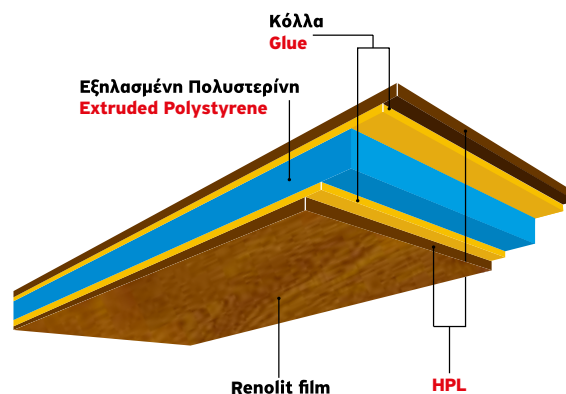

ΙΔΙΟΤΗΤΕΣ

1. Ελάχιστη συστολή - διαστολή
2. Υψηλή αντοχή στην υγρασία
3. Υψηλή αντοχή στην κρούση
4. Αντοχή σε υψηλές θερμοκρασίες
5. Σταθερότητα απόχρωσης

HPL is a synthetic material, widely used thanks to its remarkable properties. **TEHNI s.a.**, a pioneer in the Hellenic construction market, presents it's HPL Panels combined with Wood Decor Films from RENOLIT, all for the synthetic profile constructors.