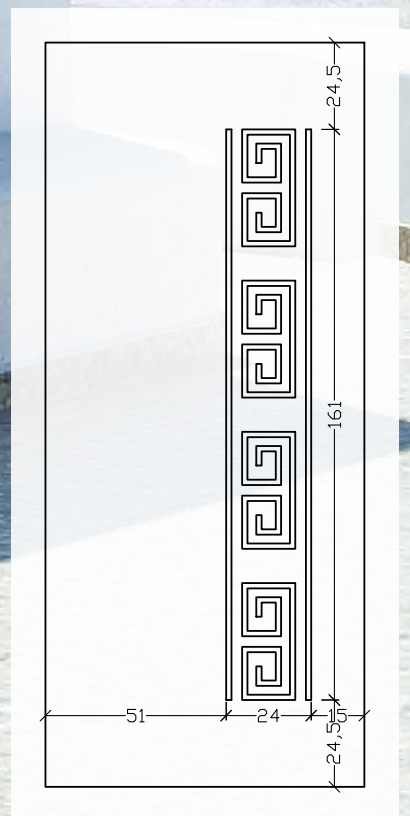

ΣΕΙΡΑ / LINE 6005

Total Balance!!!

Perfection for VERPAN is a concept that can be implemented. It is the total balance of patterns, colors and quality.