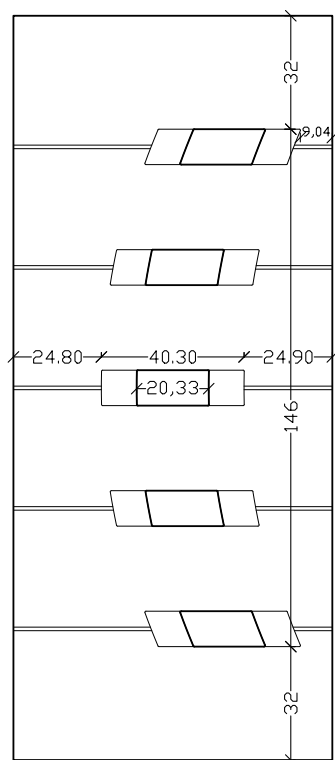

VERPAN

PREMIUM DESIGN

ΣΕΙΡΑ / LINE 1950

Μοντέρνες δημιουργίες!!!

Σχέδια πρωτότυπα και διαφορετικά που προσθέτουν στο χώρο σας και ξεχωρίζουν για το σχεδιασμό και την υψηλή τους ποιότητα.

ΣΗΜΕΙΩΣΗ 1

Στα σχέδια της σειράς 1950 δεν υπάρχει πηχάκι και δεν είναι δυνατή η αντικατάσταση του τζαμιού.

NOTICE 1

Models of Line 1950 has no glass holder, so glass can not be replaced.