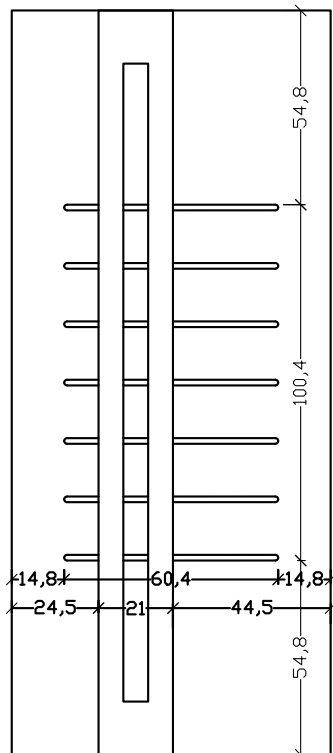

VERPAN

PREMIUM DESIGN

ΣΕΙΡΑ / LINE 1930-1931

Πάνελ αλουμινίου VERPAN!!!

Με σημείο αναφοράς την υποδειγματική κατασκευή τους, με αυστηρές και έγκυρες μετρήσεις και πιστοποιήσεις. Επιλέξτε τα σε βαφή της αρεσκείας σας ή σε Renolit foil.

ΣΗΜΕΙΩΣΗ 1

Σε περίπτωση διχρωμίας απαιτούνται τα χρώματα 1 και 2 όπως τα κοιτάμε από έξω.

NOTICE 1

In case of double color its necessary to give us color 1 and 2 as we look from outside.