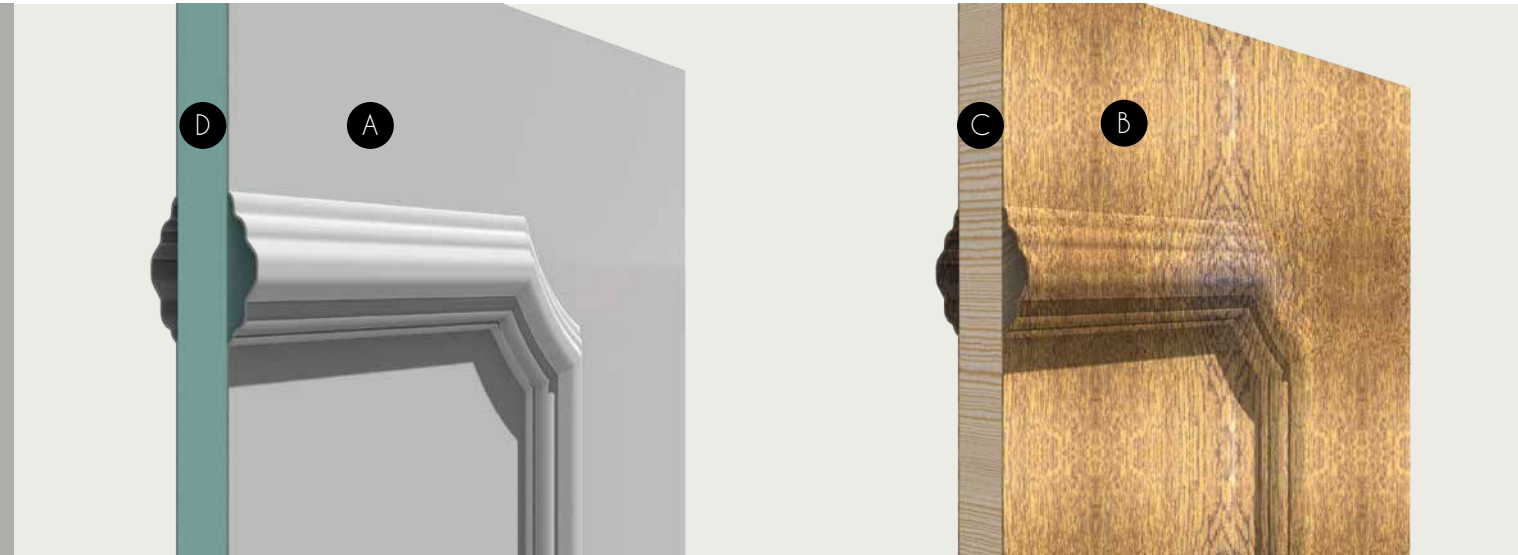

VERPAN

PREMIUM DESIGN

ΓΕΝΙΚΑ / GENERAL

- A. ΒΑΜΜΕΝΟ ΑΛΟΥΜΙΝΙΟ 1mm
  PAINTED ALUMINIUM 1mm
- B. ΑΛΟΥΜΙΝΙΟ ΜΕ FOIL 1mm
  ALUMINIUM WITH FOIL 1mm

TOMEΣ / SECTIONS

- C. ΞΥΛΟ BLOCK BOARD
  WOOD BLOCK BOARD
- D. ΕΞΗΛΑΣΜΕΝΗ ΠΟΛΥΣΤΕΡΙΝΗ
  XPS POLYSTERENE

ΠΙΣΤΟΠΟΙΗΤΙΚΑ CERTIFICATES

ΜΕΤΡΗΣΕΙΣ MEASUREMENTS ΠΑΝΕΛ 24mm / PANEL 24mm

> ELOT EN 1026:2000 / ELOT 12207:2000
Αεροδιαπερατότητα (Κατηγορία 4)
Air Permeability (class 4)

> ELOT EN 1027:2000 / ELOT 12208:2000
Υδατοστεγανότητα (Κατηγορία 6A)
Water Tightness (class 6A)

> ELOT EN 12211:2000 / ELOT 12210:2000
Αντοχή σε ανεμοπίεση (Κατηγορία C5)
Resistance to Wind Load (class C5)

> DIN EN ISO 12567-1:2001
Συντελεστής Θερμικής Αγωγιμότητας
($U = 1.23 \text{ W}/(\text{m}^2\text{K})$)
Thermal Transmittance Coefficient
($U = 1.23 \text{ W}/(\text{m}^2\text{K})$)

> DIN EN ISO 140-3:2005
Σταθμισμένος Δείκτης Ηχομόνωσης
($R_w = 21 \text{ dB}$)
Weighted Sound Reduction Index
($R_w = 21 \text{ dB}$)

ΕΠΙΠΕΔΑ ΠΑΝΕΛ FLAT PANELS

- A ΕΞΗΛΑΣΜΕΝΗ ΠΟΛΥΣΤΕΡΙΝΗ / XPS
- C ΒΑΦΗ Ή RENO LIT FOIL

- B BLOCK BOARD
- C ΒΑΦΗ Ή RENO LIT FOIL

- A ΕΞΗΛΑΣΜΕΝΗ ΠΟΛΥΣΤΕΡΙΝΗ / XPS
- B BLOCK BOARD
- C ΒΑΦΗ Ή RENO LIT FOIL