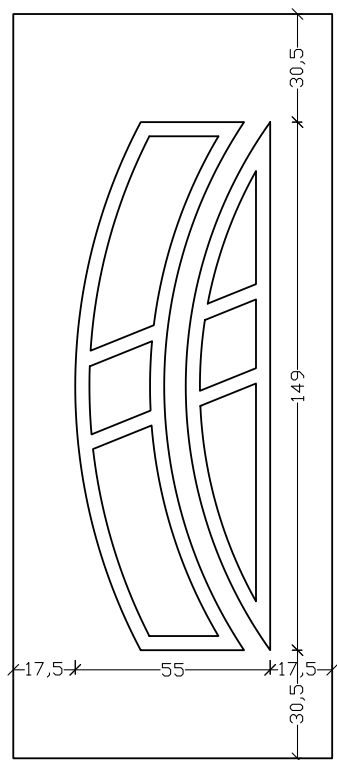

ALU 1235F61