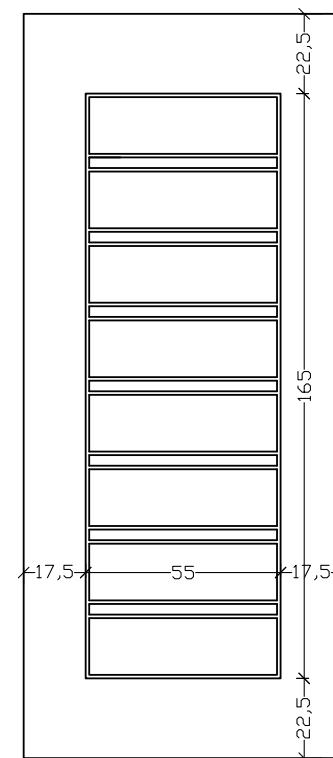

ΣΕΙΡΑ / LINE 1090

Beauty and simplicity!!!

Panels, simple and beautiful that fits your space aesthetically and functionally and at the same time they are durable and unique.

VERPAN

PREMIUM DESIGN

ALU 1090