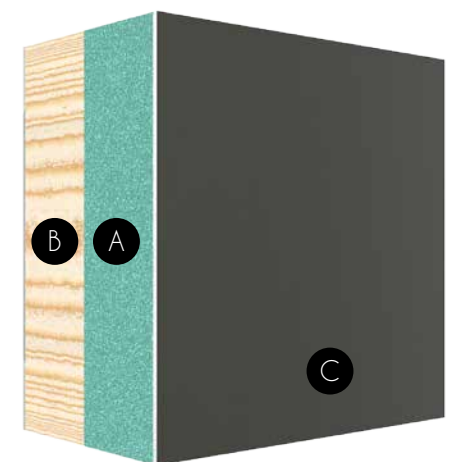

- B BLOCK BOARD
- C ΒΑΦΗ Ή RENO LIT FOIL

- A ΕΞΗΛΑΣΜΕΝΗ ΠΟΛΥΣΤΕΡΙΝΗ / XPS
- B BLOCK BOARD
- C ΒΑΦΗ Ή RENO LIT FOIL

ΧΡΩΜΑΤΟΛΟΓΙΑ COLORS AND PAINTING

VERPAN
PREMIUM DESIGN

Τα χρώματα που απεικονίζονται στα πάνελ και στα τζάμια σ' αυτόν τον κατάλογο, μπορεί να διαφέρουν από την πραγματικότητα λόγω της εκτύπωσης.