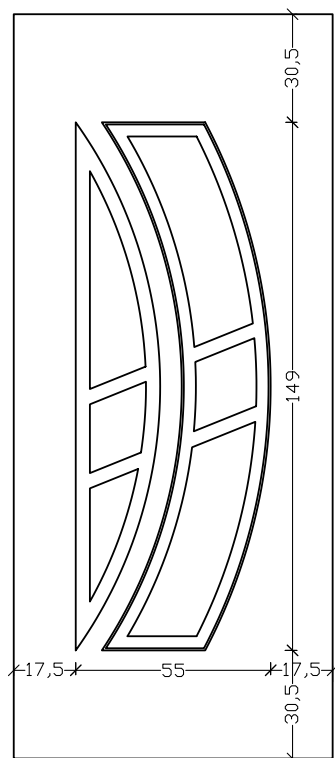

VERPAN

PREMIUM DESIGN

ΣΕΙΡΑ 1040

Η πρόταση της VERPAN και στο αλουμίνιο!!!

Η VERPAN παρουσιάζει τη δική της πρόταση στα πρεσσαριστά πάνελ αλουμινίου. Νέα σχέδια και πρωτότυπα τζάμια συνθέτουν μια εντυπωσιακή collection.

ALU 1049