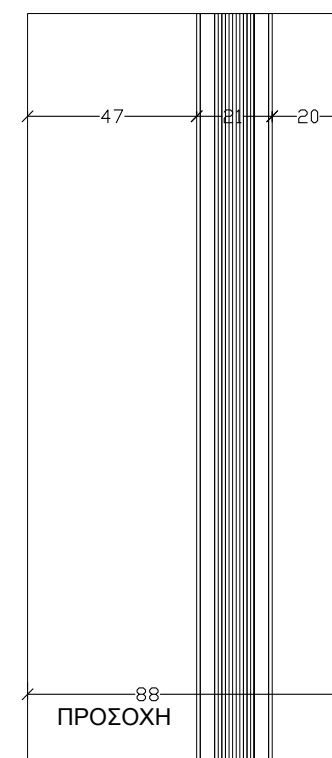

ΣΕΙΡΑ / LINE 1 1 10

Modern creations!!!

Different and unique designs that add value to your space and stand out for their design and high quality.

VERPAN

PREMIUM DESIGN