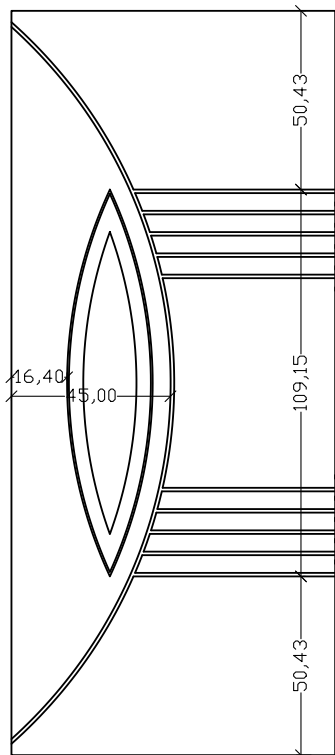

VERPAN | ALU PANELS | 20