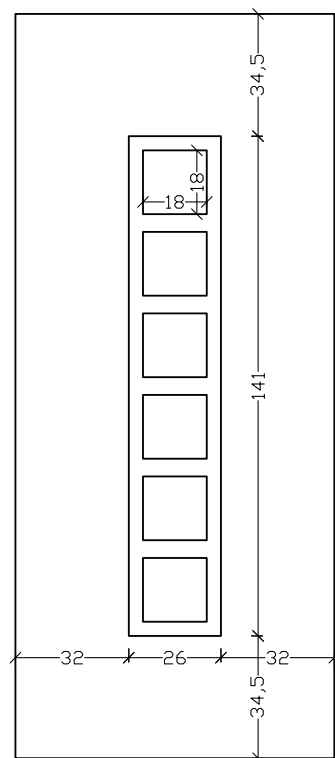

ALU 1211F67