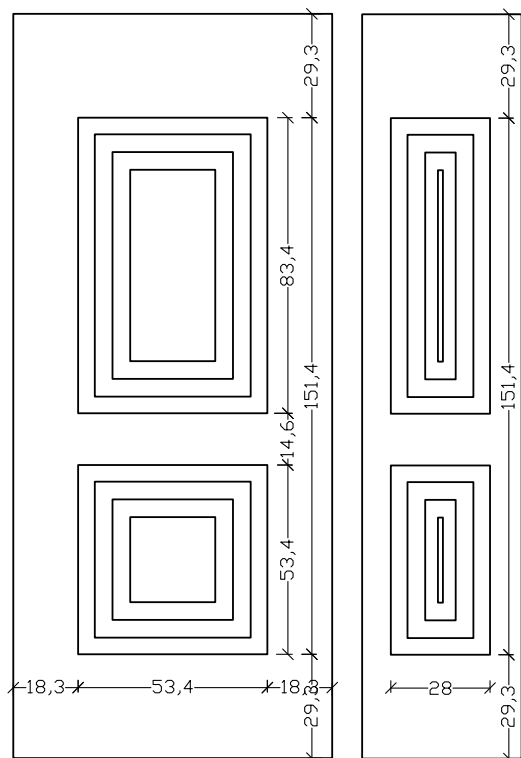

VERPAN | ALU PANELS | 64