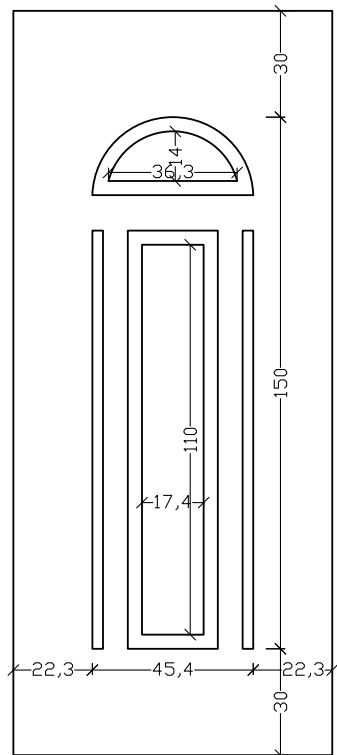

VERPAN
PREMIUM DESIGN

ΣΕΙΡΑ 1200

Εντυπωσιάστε!!!

Εντυπωσιάστε, στολίζοντας το χώρο σας με τα μοναδικής ποιότητας και στυλ πάνελ αλουμινίου που σας προτείνουμε. Ντελικάτα σχέδια σε υπέροχα χρώματα και κομψές γραμμές θα αναδείξουν τον χώρο σας.

ALU 1202C