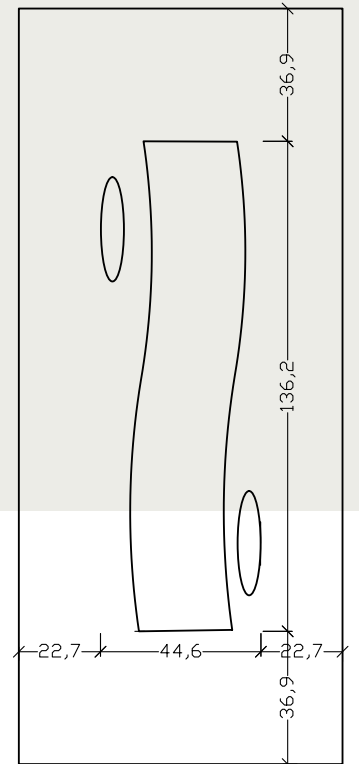

VERPAN
PREMIUM DESIGN

ΣΕΙΡΑ / LINE 1250-1260-1270-1280 INOX

Χρώματα και inox!!!

Δώστε στον εαυτό σας αυτό που του αξίζει. Ένα ευχάριστο παιχνίδι χρωμάτων και γεωμετρικών σχημάτων της αρεσκείας σας, που εντάσσονται με μοναδικό στυλ στο χώρο σας.

ALU 1270