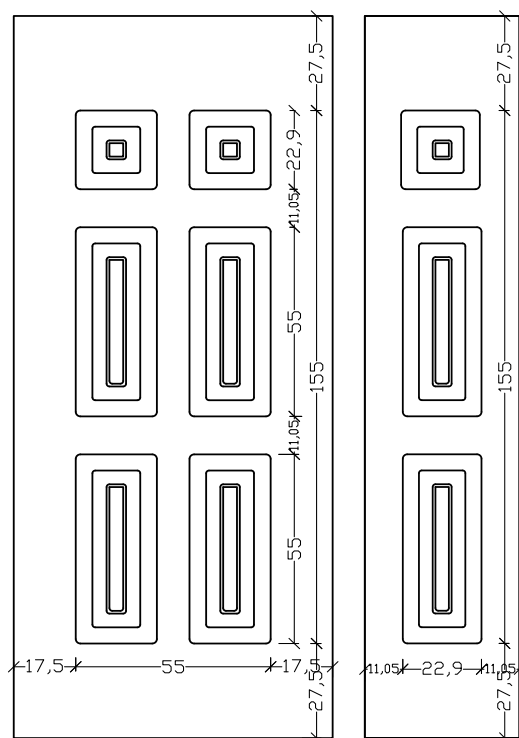

ALU 7030

VERPAN | ALU PANELS | 70

ALU 7033R

ALU H 7033R

LINE 7030

ΣΗΜΕΙΩΣΗ NOTICE

KT2 Καΐτι Ασημί / KT2 Silver bars
KT1 Καΐτι Χρυσό / KT1 Gold bars

ALU 7032KT2