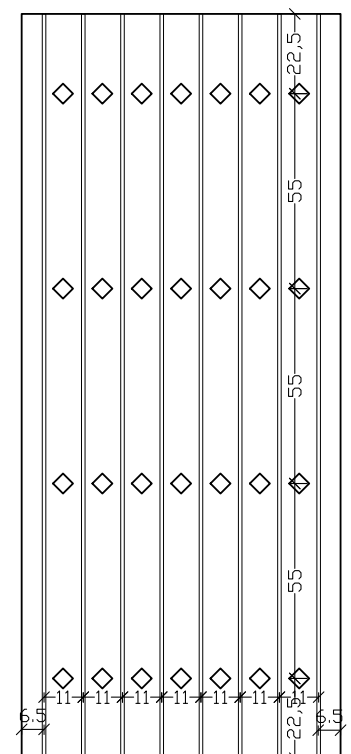

ΣΕΙΡΑ / LINE 6554

Streets of beauty!!!

Install a VERPAN panel in your space and discover how many forms beauty can take.

VERPAN

PREMIUM DESIGN