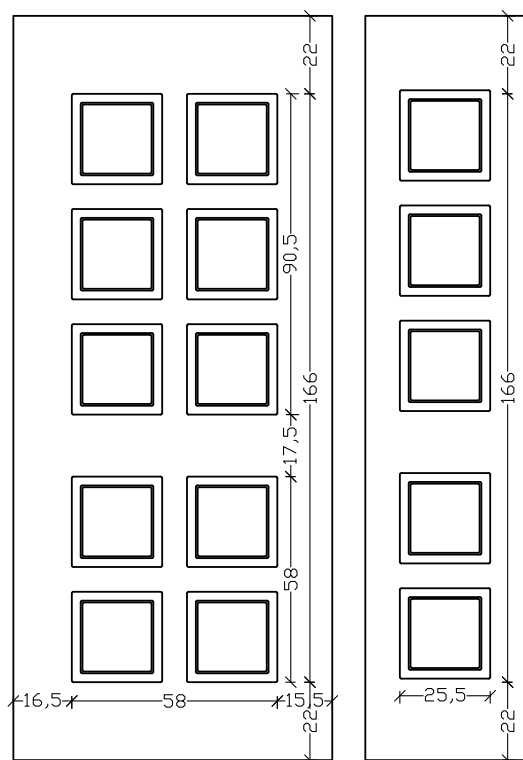

VERPAN

PREMIUM DESIGN

ΣΕΙΡΑ 6020

Ένα πάνελ - μια ζωή!!!

Εμπιστευτείτε την τεχνογνωσία της εταιρίας μας. Διαλέξτε ένα πάνελ αλουμινίου VERPAN και αλλάξτε το μόνο όταν εσείς το αποφασίσετε.