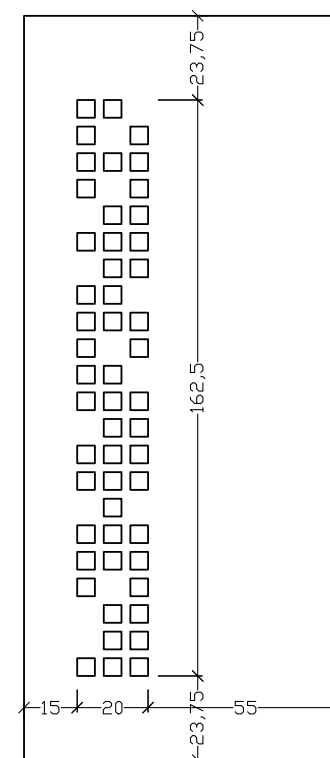

NOTICE 1

Models of Line 8030 has no glass holder, so glass can not be replaced.