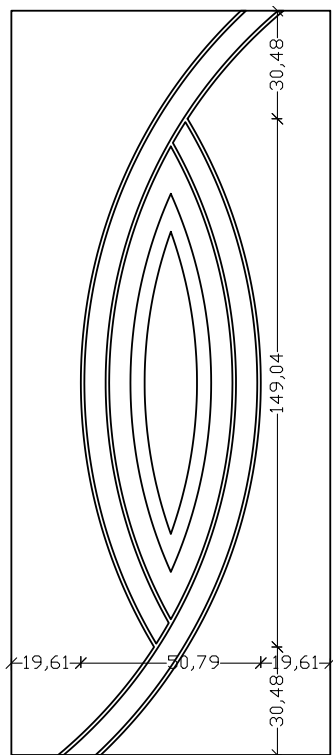

ALU 1011F62