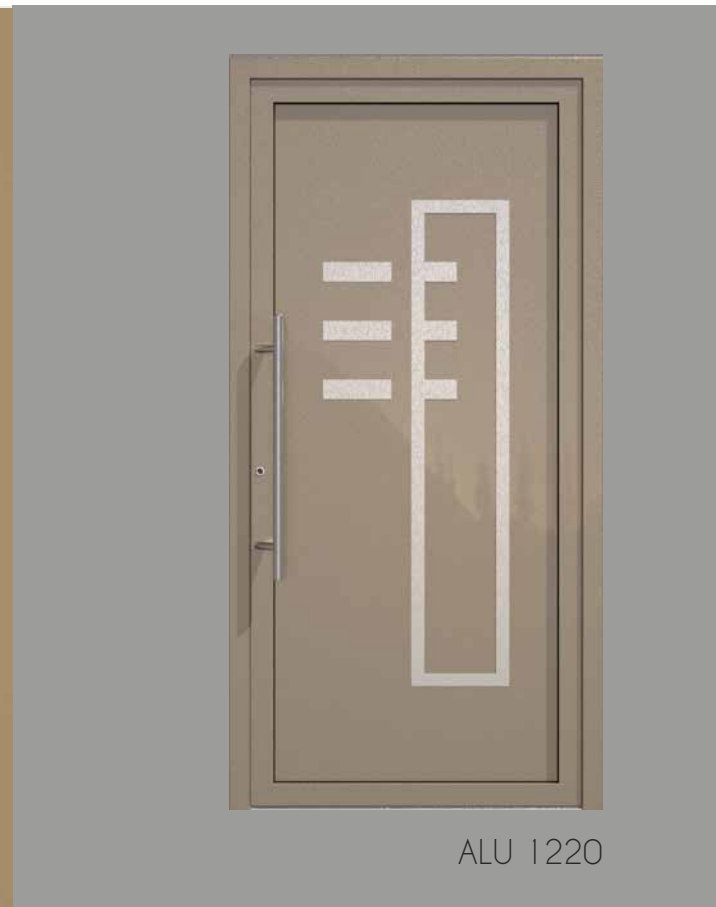

ΣΕΙΡΑ / LINE 1220

Aesthetics and technology!!!

Whatever is your choice, one thing is for sure. The perfect balance of aesthetics and technology will impress you!!!

VERPAN

PREMIUM DESIGN

ALU 1220