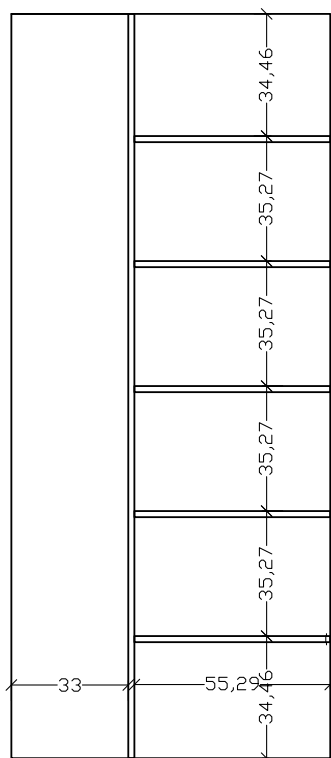

ALU 1080 inox χωνευτά / inlay