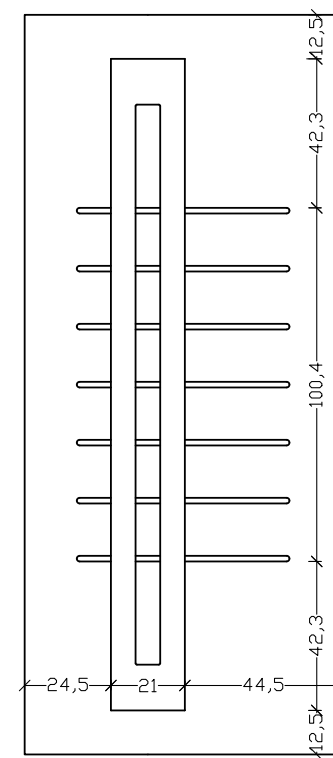

ΣΕΙΡΑ / LINE 1932-1933

VERPAN Aluminium Panel!!

The exemplary construction is a point of reference. With strict and accurate measurements and qualifications. Select between the color of your choice or in Renolit foil.

VERPAN

PREMIUM DESIGN