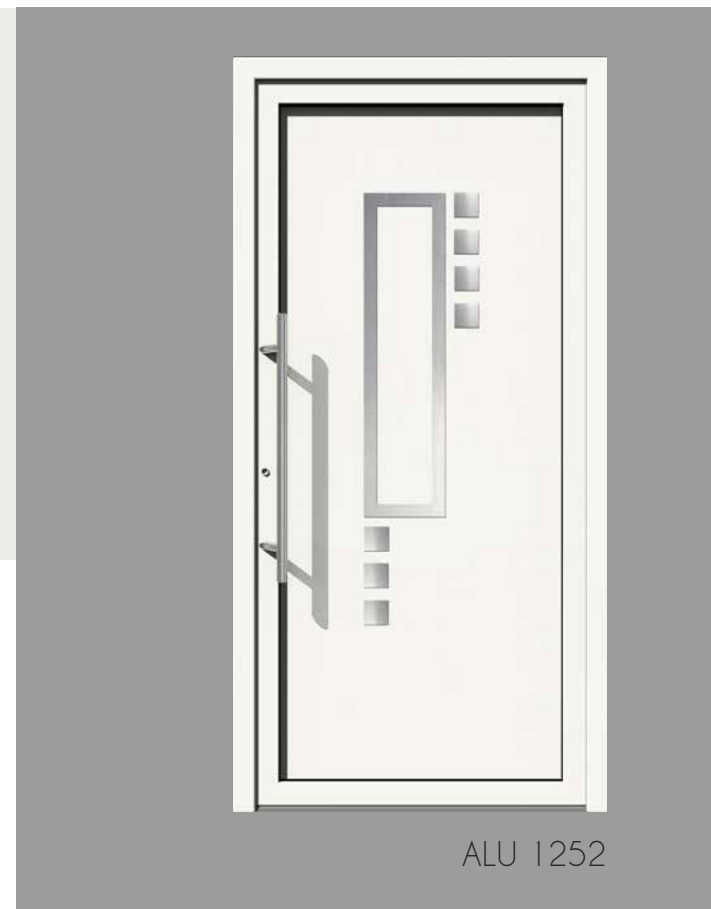

VERPAN

PREMIUM DESIGN

ALU 1251F70

ALU 1251F69

ALU 1252

ALU 1251 F71

VERPAN
PREMIUM DESIGN

ΣΕΙΡΑ / LINE 1250-1260-1270-1280 INOX