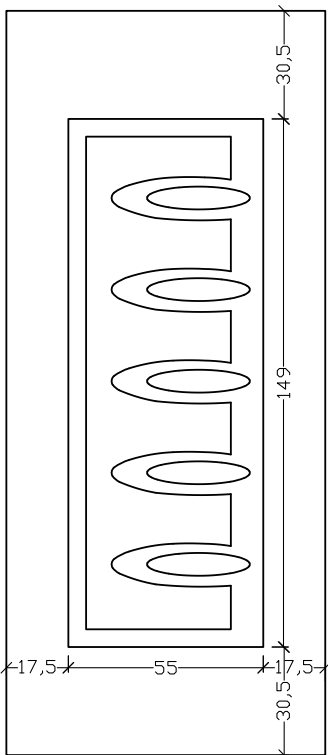

ALU 1241 F65