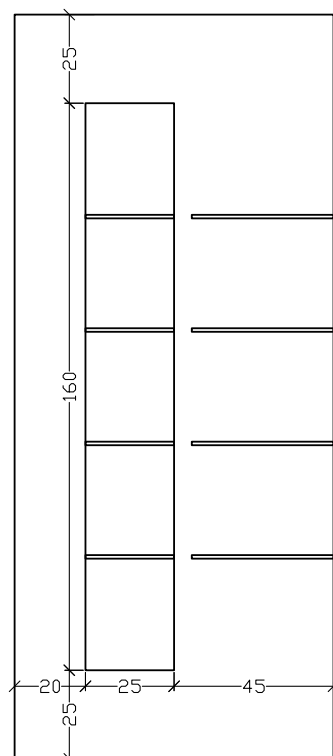

NOTICE 2

Line 8020 can only be manufactured / made with wood inside.