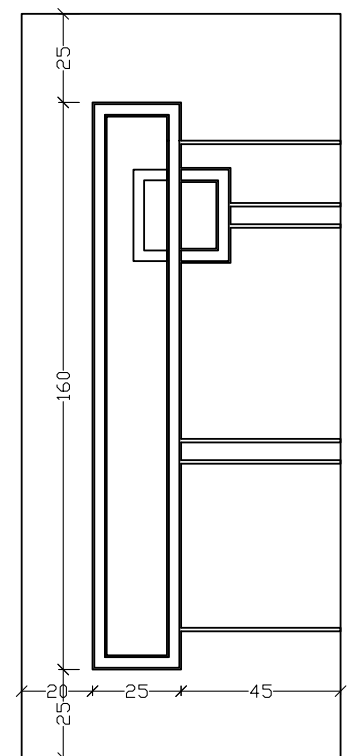

ΣΕΙΡΑ / LINE 8060

A panel just for you!!!

Among our many proposals, surely there is one panel that reflects your style. It looks like it is manufactured just for you. Discover it.

VERPAN

PREMIUM DESIGN

ΣΗΜΕΙΩΣΗ 1

Το σχέδιο γίνεται μόνο δεξί όπως το κοιτάμε από έξω.

NOTICE 1

Model can only be manufactured right hand inswing.