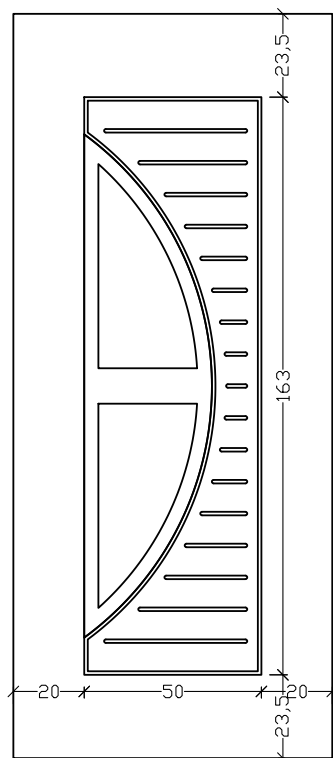

VERPAN | ALU PANELS | 18