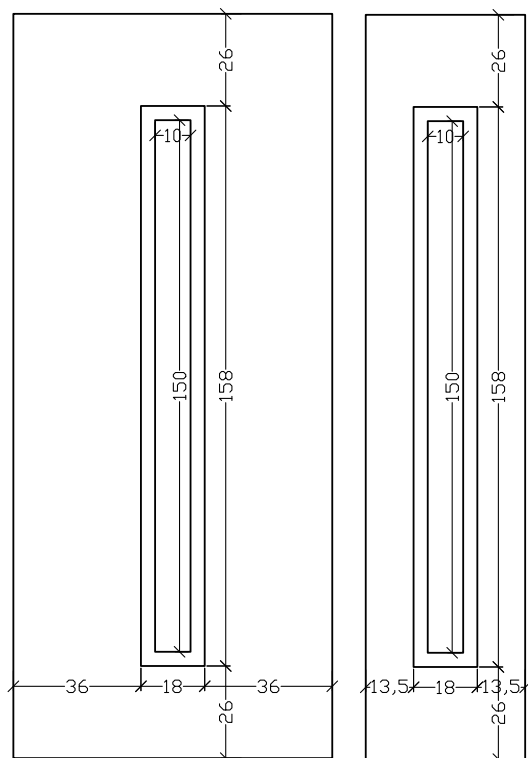

ΣΕΙΡΑ / LINE 1660

Απόλυτη ισορροπία!!!

Η τελειότητα για εμάς είναι μια ιδέα που υλοποιείται. Είναι η απόλυτη ισορροπία των σχημάτων, των χρωμάτων και της ποιότητας.

ALU 1660

ALU 1661A

ALU H 1661A

ΣΕΙΡΑ / LINE 6005