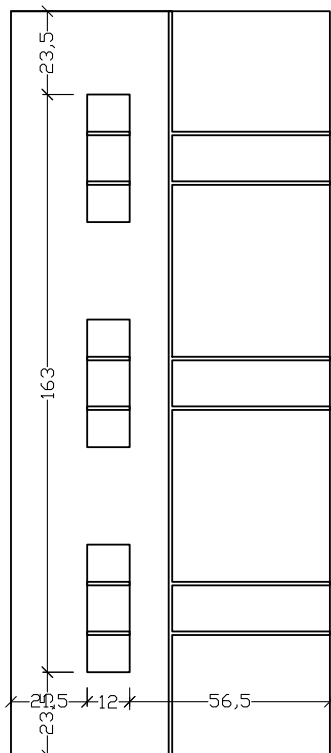

VERPAN

PREMIUM DESIGN

ΣΕΙΡΑ 8040

Ομορφιά και λιτότητα!!!

Πάνελ όμορφα και λιτά που ενσωματώνονται στον χώρο σας αισθητικά αλλά και λειτουργικά, παραμένοντας ταυτόχρονα πρωτότυπα και ανθεκτικά.

ΣΗΜΕΙΩΣΗ 1

Στα σχέδια της σειράς 8040 δεν υπάρχει πηγάκι και δεν είναι δυνατή η αντικατάσταση του τζαμιού.

NOTICE 1

Models of Line 8040 has no glass holder, so glass can not be replaced.

ΣΗΜΕΙΩΣΗ 2

Το μοντέλο 8041A γίνεται μόνο με πλήρωση ξύλου.

NOTICE 2

Model 8041A can only be manufactured / made with wood inside.