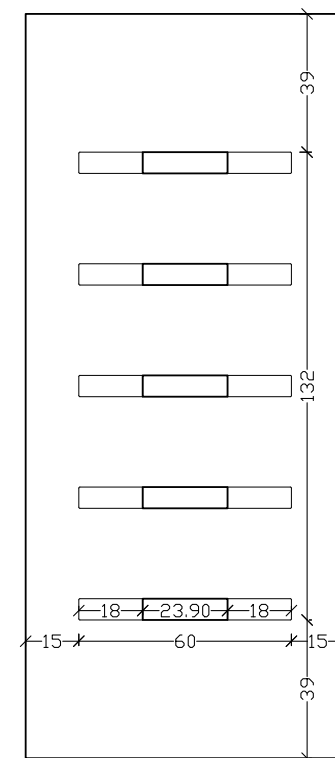

ΣΕΙΡΑ / LINE 1960

Modern creations!!!

Different and unique designs that add value to your space and stand out for their design and high quality.

VERPAN

PREMIUM DESIGN

ΣΗΜΕΙΩΣΗ 1

Στα σχέδια της σειράς 1960 δεν υπάρχει πηχάκι και δεν είναι δυνατή η αντικατάσταση του τζαμιού.

NOTICE 1

Models of Line 1960 has no glass holder, so glass can not be replaced.