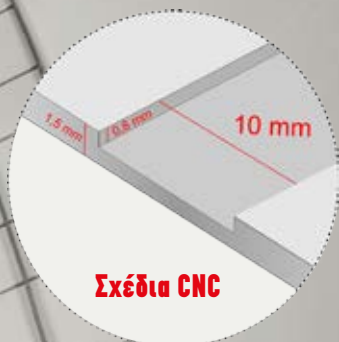

Optimum^{1,5mm}

ΜΕΓΙΣΤΗ ΑΣΦΑΛΕΙΑ

- Όλα τα σχέδια **CNC** είναι και στις δύο όψεις
- Πάχος λαμαρίνας **1,5 mm** και στις δύο όψεις
- Σκληρό κράμα αλουμινίου για **μέγιστη** αντοχή σε χτυπήματα
- Διαστάσεις πάνελ **218 X 100 cm**
- Πάχος πάνελ **24 mm** (και σε άλλα πάχη κατόπιν παραγγελίας)
- Τζάμι **triplex ασφαλείας 6 mm (3.3.1)**

ΜΟΝΤΕΡΝΑ ΣΧΕΔΙΑ