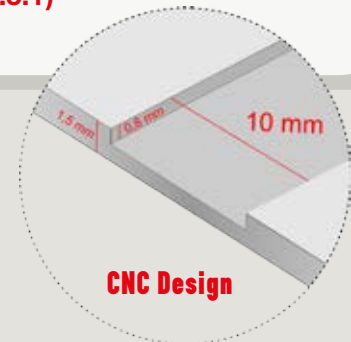

Optimum 1,5^{mm}

EXTRA SECURE

- **CNC** designs on **both sides**
- Aluminium sheet **thickness 1.5 mm** on **both sides**
- **Hard** aluminum alloy for **maximum impact resistance**
- Panel dimensions **218 X 100 cm**
- **Panel** thickness **24 mm** (other thickness upon request)
- Security **triplex glass 6 mm (3.3.1)**

EXCLUSIVE DESIGNS