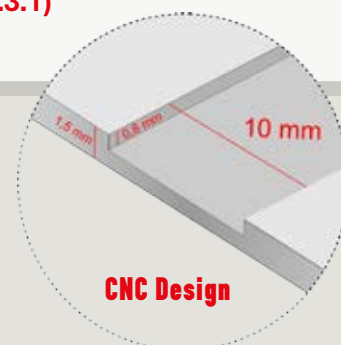

Optimum^{1,5mm}

EXTRA SECURE

- **CNC designs on both sides**
- **Aluminium sheet thickness 1.5 mm on both sides**
- **Hard aluminum alloy for maximum impact resistance**
- **Panel dimensions 218 X 100 cm**
- **Panel thickness 24 mm (other thickness upon request)**
- **Security triplex glass 6 mm (3.3.1)**

EXCLUSIVE DESIGNS