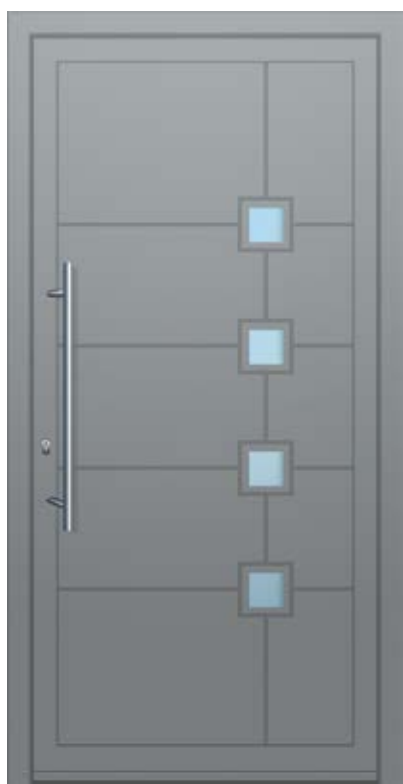

Code: **4680**
Color: RAL 7037
Glass: Sandblast
Decorative: Engraving surface
External Handle: Side Bar