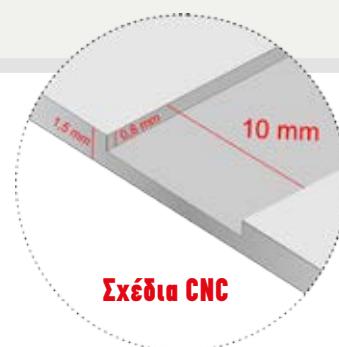

Optimum^{1,5mm}

ΜΕΓΙΣΤΗ ΑΣΦΑΛΕΙΑ

- Όλα τα σχέδια **CNC** είναι και στις δύο όψεις
- **Πάχος** λαμαρίνας **1,5 mm** και στις δύο όψεις
- **Σκληρό** κράμα αλουμινίου για **μέγιστη** αντοχή σε χτυπήματα
- Διαστάσεις πάνελ **218 X 100 cm**
- **Πάχος** πάνελ **24 mm** (και σε άλλα πάχη κατόπιν παραγγελίας)
- Τζάμι **triplex ασφαλείας 6 mm (3.3.1)**

ΜΟΝΤΕΡΝΑ ΣΧΕΔΙΑ